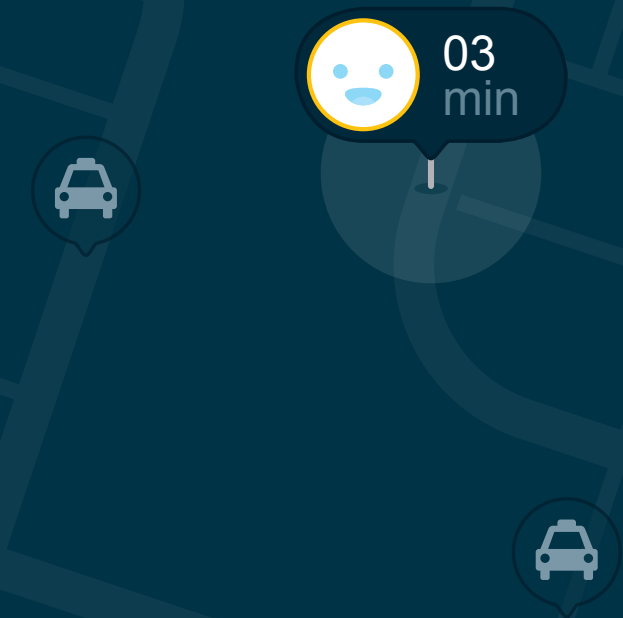

Glühweinstand.
Lange stehen.
Einen sitzen.
Besser fahren.

JETZT APP LADEN
UND TESTEN

Deutschland fährt mytaxi. Taxi bestellen und bezahlen per App – und direkt am Standort abgeholt werden.

Berghain.
Nicht rein.
Gemein.
Schnell heim.

JETZT APP LADEN
UND TESTEN

Deutschland fährt mytaxi. Taxi bestellen und bezahlen per App – und direkt am Standort abgeholt werden.

Auf die Piste. Hamburger Berg. Abgestürzt. Abgefahren.

JETZT APP LADEN
UND TESTEN

Deutschland fährt mytaxi. Taxi bestellen und bezahlen per App – und direkt am Standort abgeholt werden.

**Weihnachtsfeier.
Korb geholt.
App geladen.
Abgeholt.**

JETZT APP LADEN
UND TESTEN

Deutschland fährt mytaxi. Taxi bestellen und bezahlen per App – und direkt am Standort abgeholt werden.

**Tannenbaum.
Selbst geschlagen.
Schwer zu tragen.
Großraumwagen.**

03
min

JETZT APP LADEN
UND TESTEN

Deutschland fährt mytaxi. Taxi bestellen und bezahlen per App – und direkt am Standort abgeholt werden.