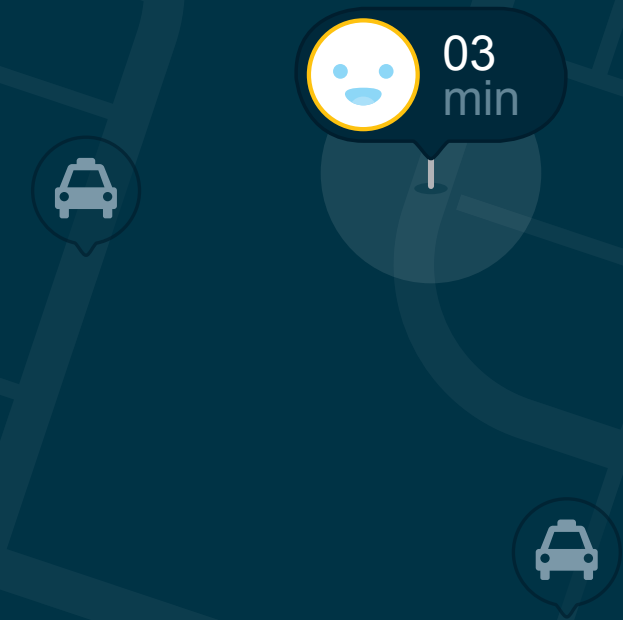

Glühweinstand.
Lange stehen.
Einen sitzen.
Besser fahren.

JETZT APP LADEN
UND TESTEN

Deutschland fährt mytaxi. Taxi bestellen und bezahlen per App – und direkt am Standort abgeholt werden.

Berghain.
Nicht rein.
Gemein.
Schnell heim.

JETZT APP LADEN
UND TESTEN

Deutschland fährt mytaxi. Taxi bestellen und bezahlen per App – und direkt am Standort abgeholt werden.

Auf die Piste. Hamburger Berg. Abgestürzt. Abgefahren.

JETZT APP LADEN
UND TESTEN

Deutschland fährt mytaxi. Taxi bestellen und bezahlen per App – und direkt am Standort abgeholt werden.

**Weihnachtsfeier.
Korb geholt.
App geladen.
Abgeholt.**

JETZT APP LADEN
UND TESTEN

Deutschland fährt mytaxi. Taxi bestellen und bezahlen per App – und direkt am Standort abgeholt werden.

**Tannenbaum.
Selbst geschlagen.
Schwer zu tragen.
Großraumwagen.**

03
min

JETZT APP LADEN
UND TESTEN

Deutschland fährt mytaxi. Taxi bestellen und bezahlen per App – und direkt am Standort abgeholt werden.