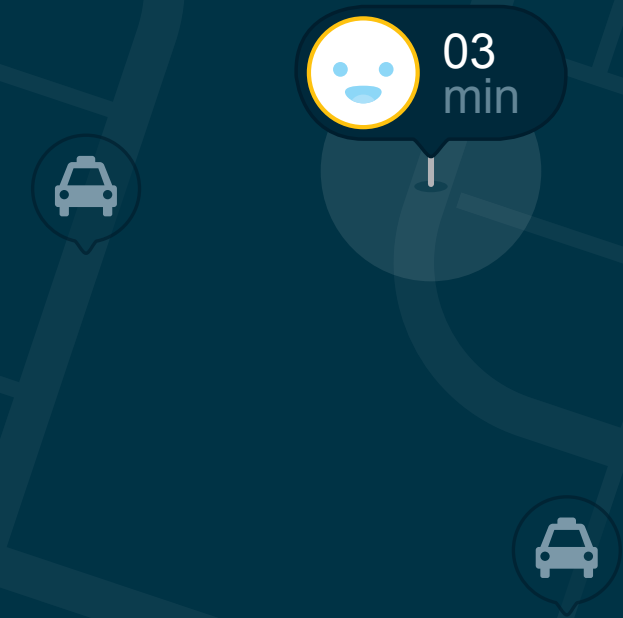

Glühweinstand.
Lange stehen.
Einen sitzen.
Besser fahren.

JETZT APP LADEN
UND TESTEN

Deutschland fährt mytaxi. Taxi bestellen und bezahlen per App – und direkt am Standort abgeholt werden.

Berghain.
Nicht rein.
Gemein.
Schnell heim.

JETZT APP LADEN
UND TESTEN

Deutschland fährt mytaxi. Taxi bestellen und bezahlen per App – und direkt am Standort abgeholt werden.

Auf die Piste. Hamburger Berg. Abgestürzt. Abgefahren.

JETZT APP LADEN
UND TESTEN

Deutschland fährt mytaxi. Taxi bestellen und bezahlen per App – und direkt am Standort abgeholt werden.

**Weihnachtsfeier.
Korb geholt.
App geladen.
Abgeholt.**

JETZT APP LADEN
UND TESTEN

Deutschland fährt mytaxi. Taxi bestellen und bezahlen per App – und direkt am Standort abgeholt werden.

**Tannenbaum.
Selbst geschlagen.
Schwer zu tragen.
Großraumwagen.**

03
min

JETZT APP LADEN
UND TESTEN

Deutschland fährt mytaxi. Taxi bestellen und bezahlen per App – und direkt am Standort abgeholt werden.