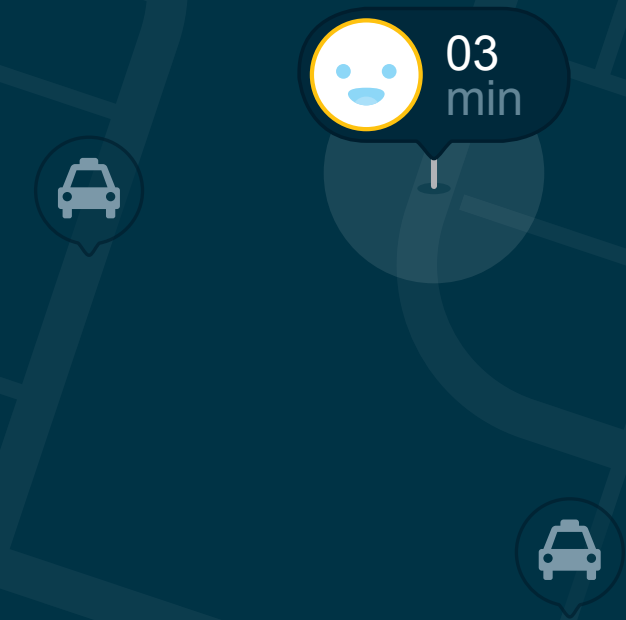

Glühweinstand.
Lange stehen.
Einen sitzen.
Besser fahren.

JETZT APP LADEN
UND TESTEN

Deutschland fährt mytaxi. Taxi bestellen und bezahlen per App – und direkt am Standort abgeholt werden.

Berghain.
Nicht rein.
Gemein.
Schnell heim.

JETZT APP LADEN
UND TESTEN

Deutschland fährt mytaxi. Taxi bestellen und bezahlen per App – und direkt am Standort abgeholt werden.

Auf die Piste. Hamburger Berg. Abgestürzt. Abgefahren.

JETZT APP LADEN
UND TESTEN

Deutschland fährt mytaxi. Taxi bestellen und bezahlen per App – und direkt am Standort abgeholt werden.

**Weihnachtsfeier.
Korb geholt.
App geladen.
Abgeholt.**

JETZT APP LADEN
UND TESTEN

Deutschland fährt mytaxi. Taxi bestellen und bezahlen per App – und direkt am Standort abgeholt werden.

**Tannenbaum.
Selbst geschlagen.
Schwer zu tragen.
Großraumwagen.**

03
min

JETZT APP LADEN
UND TESTEN

Deutschland fährt mytaxi. Taxi bestellen und bezahlen per App – und direkt am Standort abgeholt werden.